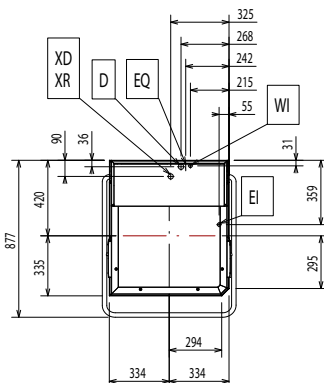

Prednja/e

Bočna/o

- CWII = Ulaz hladne vode
- D = Ispust
- EI = Električni priključak
- EO = Električna utičnica
- V = Ventilacijski otvori
- WI = Ulaz vode
- XR = Priključak sredstva za ispiranje

Gornja/e

## Voda:

<b>Veličina ispusta:</b>	20.5mm
<b>Ulazni tlak izvora vode:</b>	0.5-7 bar
<b>Kapacitet bojlera (lit):</b>	12
<b>Kapacitet spremnika (lit):</b>	24