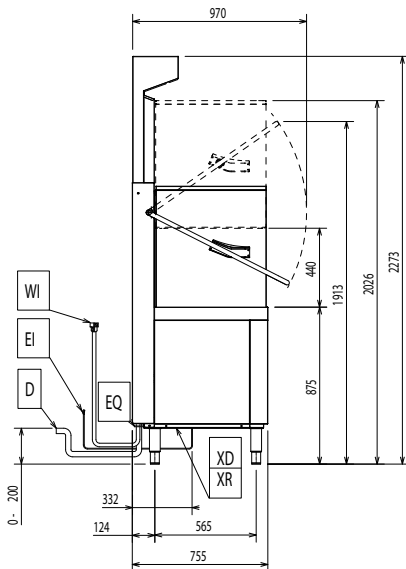

Bočna/o

- CWII = Ulaz hladne vode
- D = Ispust
- EI = Električni priključak
- EO = Električna utičnica
- V = Ventilacijski otvori
- WI = Ulaz vode
- XR = Priključak sredstva za ispiranje