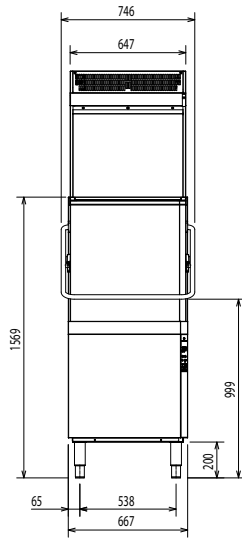

Prednja/e

- CWII = Ulaz hladne vode
- D = Ispust
- EI = Električni priključak
- EO = Električna utičnica
- V = Ventilacijski otvori
- WI = Ulaz vode
- XR = Priključak sredstva za ispiranje

Električki

Napon napajanja:	400 V/3N ph/50 Hz
504296 (EHT8E)	
Može se pretvoriti u:	230V 1N~; 230V 3~
Standardna ugrađena snaga:	9.9 kW
Snaga grijača bojlera*:	9 kW
Grijači korita:	3 kW
Dimenzije pumpe za pranje:	0.8 kW

Voda:

Veličina ispusta:	20.5mm
Ulazni tlak izvora vode:	0.5-7 bar
Kapacitet bojlera (lit):	12
Kapacitet spremnika (lit):	24

Ključne informacije:

Br. ciklusa:	3
Trajanje ciklusa - visoka produktivnost*:	45/84/150 sek.
Trajanje ciklusa - sukladno NSF/ANSI 3:	57/84/150 sek.
Polica na sat - visoka produktivnost*:	80
Košara na sat - sukladno NSF/ANSI 3:	63
Posuđa na sat - visoka produktivnost*:	1440
Posuđa na sat - prema toplinskoj naljepnici:	1134
Temperatura pranja - visoka produktivnost:	55 °C
Temperatura pranja - sukladno NSF/ANSI 3:	75 °C
Temperatura ispiranja (MIN):	84 °C
Vanjske dimenzije, širina:	746 mm
Vanjske dimenzije, dubina:	755 mm
Vanjske dimenzije, visina:	2273 mm
Neto težina:	150 kg
Transportna težina:	119 kg
Transportna težina (ESD):	35 kg
Transportni volumen:	1.26 m³
Transportni volumen (ESD):	0.33 m³
Veličina pakiranja (ŠxDxV):	930x790x1720 mm
Veličina pakiranja ESD (ŠxDxV):	740x930x480 mm

* proizvodnja je zajamčena pri svakoj dozvoljenoj temperaturi u navedenom rasponu. Kako bi se postigla kompletna rekuperacija energije, potrebno je dodatnih 11 sekundi.

Emisija zraka:

Protok zraka:	28 m³/sati
Temperatura zraka:	26 - 29 °C
Vlažnost zraka:	55%
Latentna toplina:	350 W
Osjetljiva toplina:	1490 W

Održivost